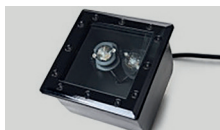

LED-Strahler

LIGNO 2 QS / 2 x 10 W
Art.-Nr. 97001212