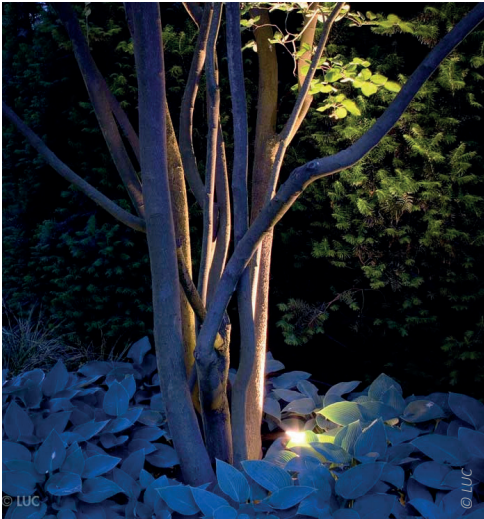

### **Stark und kompakt ...**

... sind die Synova LED-Strahler der Serie LIGNO. Licht im Garten dient verschiedenen Zielen. Mit dem Anleuchten einzelner Pflanzen können wunderbare Akzente gesetzt werden. Der Gartenraum erhält dadurch eine individuelle Struktur und wird auf natürliche Weise belebt. Es entsteht ein magisches Spiel mit Licht, Schatten und organischen Formen. Gartenbeleuchtung dient ebenso Ihrer Sicherheit, indem es die begehbaren Zonen sichtbar macht. Treppenstufen, Hauseingänge und Wege lassen sich attraktiv beleuchten.

## Organische Formen | effektiv darstellen

Licht zeichnet auch bei Nacht die eleganten organischen Linien Ihrer Pflanzen nach. Der Begriff Gartengestaltung bekommt dadurch eine weitere Dimension. Ein LED-Spotstrahler aus massivem, schwarz eloxiertem Aluminium mit 10 W und 3000 K Farbtemperatur, Schutzklasse IP 68, wurde unmittelbar neben der Pflanze auf einem Erdspeer montiert.