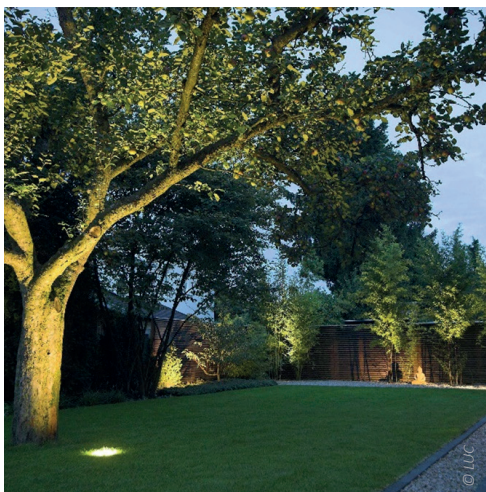

### **Stark und kompakt ...**

... sind die Synova LED-Strahler der Serie LIGNO. Licht im Garten dient verschiedenen Zielen. Mit dem Anleuchten einzelner Pflanzen können wunderbare Akzente gesetzt werden. Der Gartenraum erhält dadurch eine individuelle Struktur und wird auf natürliche Weise belebt. Es entsteht ein magisches Spiel mit Licht, Schatten und organischen Formen. Gartenbeleuchtung dient ebenso Ihrer Sicherheit, indem es die begehbaren Zonen sichtbar macht. Treppenstufen, Hauseingänge und Wege lassen sich attraktiv beleuchten.

## Spotlicht | Belebter Garten

Der gemeinsame Auftritt von Licht und Pflanzen versetzt den Betrachter in eine andere Welt. Individuelle Beleuchtung von Bäumen und Büschen mit Bodeneinbaustrahlern aus Edelstahl, mit einem dreh- und schwenkbaren LED-Strahler 10 W, 3000 K Farbtemperatur, Schutzklasse IP 68.

## Pflanzen | als skulpturale Elemente

Die Bäume sind nicht nur nachts sichtbar, sie verwandeln sich in natürliche Skulpturen. Baumbelichtung mit LED-Strahlern der Serie LIGNO, Ausführung als quadratische Bodeneinbaustrahler aus pulverbeschichtetem Edelstahl mit zwei unabhängig voneinander dreh- und schwenkbaren LED-Strahlern à 10 W.