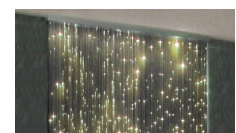

Lichtsäulen | für repräsentative Räume

Die 3 m lange Vierkreis-Säule inklusive Deckenmodul und LED-Lichtprojektor hinterlässt garantiert einen brillanten Eindruck. Sie ist ein repräsentatives Gestaltungselement in Foyers, Eingangsbereichen, Relaxzonen in SPA-Anlagen oder auch im privaten Wohnbereich. Eine individuelle Anfertigung der Lichtsäule

in Form und Abmessung ist jederzeit möglich.

LED-Lichtprojektor
VISIO 96 W RGBW
Art.-Nr. 97000955

Konfektionierung
Projektor-Lichtsäule
Art.-Nr. 97000719

Lichtvorhang
LIV 283 x 1,0 / 3 m
Art.-Nr. 97000894

Messestände | in Szene setzen

Unsere Lichtsäule – hier in Verbindung mit unserem Lichtnetz – diente der individuellen Gestaltung und Beleuchtung des Messestands unseres japanischen Partners Sumita. Die 4 m lange Lichtsäule wurde vor Ort im hängenden Zustand spiralförmig auf die gewünschte Länge geschnitten.

LED-Lichtprojektor
VISIO 96 W RGBW
Art.-Nr. 97000955

Konfektionierung
Projektor-Lichtsäule
Art.-Nr. 97000719

Lichtvorhang
LIV SET 100 x 1,0 / 4 m
Art.-Nr. 97000605

Räume | mit Licht gestalten

Die quadratische Lichtsäule sorgt sowohl für eine chillige Lichtstimmung wie auch für eine Allgemeinbeleuchtung. Die Hängeleuchte ist eine individuelle Anfertigung für den Wohnbereich nach Kundenwunsch. Die Lichtfarbe wurde mit einem warmweißen Lichtprojektor realisiert.

LED-Lichtprojektor
VISIO 96 W / 3000 K
Art.-Nr. 97001228

Konfektionierung
Projektor-Lichtvorhang
Art.-Nr. 97000719

Lichtvorhang
LIV 160 x 1,0 / 2,5 m
Art.-Nr. 99960000