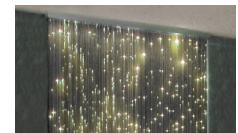

Lichtsäulen | für Exklusivität

Diese mobile Lichtsäule mit Deckenmodul und integriertem Lichtprojektor eignet sich hervorragend für Event Locations. In unserem Beispiel verströmt sie ihre exklusive Atmosphäre in der Cocktailounge eines Festzeltes.

LED-Lichtprojektor
VISIO 48 W RGBW
Art.-Nr. 97001289

Konfektionierung
Projektor-Lichtvorhang
Art.-Nr. 97000719

Lichtvorhang
LIV 200 x 1,0 / 3,0 m
Art.-Nr. 99960000

Licht | als Wandgestaltung

Ein dreifach segmentierter Lichtvorhang mit einer Länge von 4 m wurde zur Wandgestaltung in einer privaten Schwimmhalle eingebaut. Die hierdurch erzielte Lichtintensität dient der stimmungsvollen Raumbeleuchtung. Durch die Ausstattung der Lichtprojektoren mit DMX-Modulen, können weitere im Raum platzierte Lichtinstallationen synchronisiert werden.

LED-Lichtprojektor
VISIO 96 W RGBW
Art.-Nr. 97000955

Konfektionierung
Projektor-Lichtvorhang
Art.-Nr. 97000719

Lichtvorhang
3 x LIV 100 x 1,0 / 4,0 m
Art.-Nr. 97000605

Licht | als Vorhang

Der flächige Lichtvorhang zaubert ein einzigartiges Lichtspiel in diesen Wellnessbereich. Die Nähe zur Wasseroberfläche und die Spiegelung der Lichteffekte auf der Lackspanndecke erzeugen einen phantastischen Lichteindruck.

LED-Lichtprojektor
VISIO 96 W RGBW
Art.-Nr. 97000955

Konfektionierung
Projektor-Lichtvorhang
Art.-Nr. 97000719

Lichtvorhang
LIV 145 x 1,0 / 3,5 m
Art.-Nr. 99960000