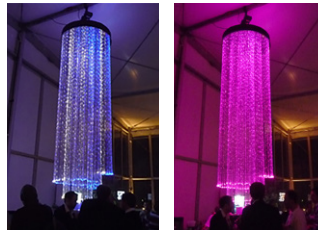

Synova Lichtsäulen und Lichtvorhänge

Lichtsäulen | für repräsentative Räume

Die 3 m lange Vierkreis-Säule inklusive Deckenmodul und LED-Lichtprojektor hinterlässt garantiert einen brillanten Eindruck. Sie ist ein repräsentatives Gestaltungselement in Foyers, Eingangsbereichen, Relaxzonen in SPA-Anlagen oder auch im privaten Wohnbereich. Eine individuelle Anfertigung der Lichtsäule

LED-Lichtprojektor
VISIO 96 W RGBW
Art.-Nr. 97000955

Konfektionierung
Projektor-Lichtsäule
Art.-Nr. 97000719

Lichtvorhang
LIV SET 100 x 1,0 / 4 m
Art.-Nr. 97000605

Räume | mit Licht gestalten

Die quadratische Lichtsäule sorgt sowohl für eine chillige Lichtstimmung wie auch für eine Allgemeinbeleuchtung. Die Hängeleuchte ist eine individuelle Anfertigung für den Wohnbereich nach Kundenwunsch. Die Lichtfarbe wurde mit einem warmweißen Lichtprojektor realisiert.

LED-Lichtprojektor
VISIO 96 W / 3000 K
Art.-Nr. 97001228

Konfektionierung
Projektor-Lichtvorhang
Art.-Nr. 97000719

Lichtvorhang
LIV 160 x 1,0 / 2,5 m
Art.-Nr. 99960000

Lichtsäulen | für Exklusivität

Diese mobile Lichtsäule mit Deckenmodul und integriertem Lichtprojektor eignet sich hervorragend für Event Locations. In unserem Beispiel verströmt sie ihre exklusive Atmosphäre in der Cocktailounge eines Festzeltes.

LED-Lichtprojektor
VISIO 48 W RGBW
Art.-Nr. 97001289

Konfektionierung
Projektor-Lichtvorhang
Art.-Nr. 97000719

Lichtvorhang
LIV 200 x 1,0 / 3,0 m
Art.-Nr. 99960000

Licht | als Wandgestaltung

Ein dreifach segmentierter Lichtvorhang mit einer Länge von 4 m wurde zur Wandgestaltung in einer privaten Schwimmhalle eingebaut. Die hierdurch erzielte Lichtintensität dient der stimmungsvollen Raumbeleuchtung. Durch die Ausstattung der Lichtprojektoren mit DMX-Modulen, können weitere im Raum platzierte Lichtinstallationen synchronisiert werden.