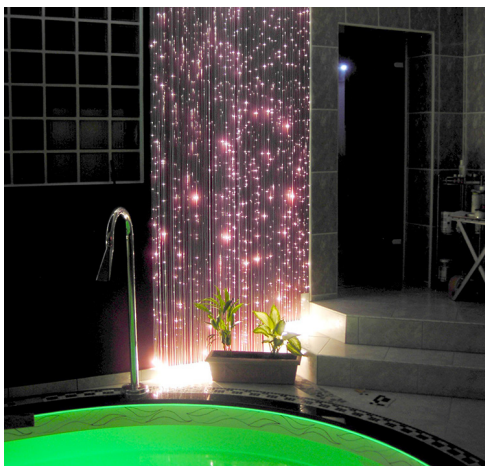

Licht | als Vorhang

Der flächige Lichtvorhang zaubert ein einzigartiges Lichtspiel in diesen Wellnessbereich. Die Nähe zur Wasseroberfläche und die Spiegelung der Lichteffekte auf der Lackspanndecke erzeugen einen phantastischen Lichteindruck.

LED-Lichtprojektor
VISIO 96 W RGBW
Art.-Nr. 97000955

Konfektionierung
Projektor-Lichtvorhang
Art.-Nr. 97000719

Lichtvorhang
LIV 145 x 1,0 / 3,5 m
Art.-Nr. 99960000