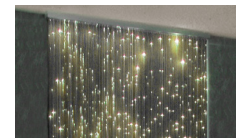

Lichtsäulen | für Exklusivität

Diese mobile Lichtsäule mit Deckenmodul und integriertem Lichtprojektor eignet sich hervorragend für Event Locations. In unserem Beispiel verströmt sie ihre exklusive Atmosphäre in der Cocktailounge eines Festzeltes.

LED-Lichtprojektor
VISIO 48 W RGBW
Art.-Nr. 97001289

Konfektionierung
Projektor-Lichtvorhang
Art.-Nr. 97000719

Lichtvorhang
LIV 200 x 1,0 / 3,0 m
Art.-Nr. 99960000

Licht | als Wandgestaltung

Ein dreifach segmentierter Lichtvorhang mit einer Länge von 4 m wurde zur Wandgestaltung in einer privaten Schwimmhalle eingebaut. Die hierdurch erzielte Lichtintensität dient der stimmungsvollen Raumbeleuchtung. Durch die Ausstattung der Lichtprojektoren mit DMX-Modulen, können weitere im Raum platzierte Lichtinstallationen synchronisiert werden.

LED-Lichtprojektor
VISIO 96 W RGBW
Art.-Nr. 97000955

Konfektionierung
Projektor-Lichtvorhang
Art.-Nr. 97000719

Lichtvorhang
3 x LIV 100 x 1,0 / 4,0 m
Art.-Nr. 97000605

Licht | als Vorhang

Der flächige Lichtvorhang zaubert ein einzigartiges Lichtspiel in diesen Wellnessbereich. Die Nähe zur Wasseroberfläche und die Spiegelung der Lichteffekte auf der Lackspanndecke erzeugen einen phantastischen Lichteindruck.

LED-Lichtprojektor
VISIO 96 W RGBW
Art.-Nr. 97000955

Konfektionierung
Projektor-Lichtvorhang
Art.-Nr. 97000719

Lichtvorhang
LIV 145 x 1,0 / 3,5 m
Art.-Nr. 99960000