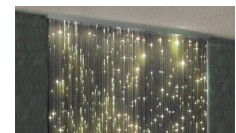

Synova Lichtsäulen und Lichtvorhänge

Lichtsäulen | für repräsentative Räume

Die 3 m lange Vierkreis-Säule inklusive Deckenmodul und LED-Lichtprojektor hinterlässt garantiert einen brillanten Eindruck. Sie ist ein repräsentatives Gestaltungselement in Foyers, Eingangsbereichen, Relaxzonen in SPA-Anlagen oder auch im privaten Wohnbereich. Eine individuelle Anfertigung der Lichtsäule

Messestände | in Szene setzen

Unsere Lichtsäule – hier in Verbindung mit unserem Lichtnetz – diente der individuellen Gestaltung und Beleuchtung des Messestands unseres japanischen Partners Sumita. Die 4 m lange Lichtsäule wurde vor Ort im hängenden Zustand spiralförmig auf die gewünschte Länge geschnitten.

LED-Lichtprojektor
VISIO 96 W RGBW
Art.-Nr. 97000955

Konfektionierung
Projektor-Lichtsäule
Art.-Nr. 97000719

Lichtvorhang
LIV SET 100 x 1,0 / 4 m
Art.-Nr. 97000605

Räume | mit Licht gestalten

Die quadratische Lichtsäule sorgt sowohl für eine chillige Lichtstimmung wie auch für eine Allgemeinbeleuchtung. Die Hängeleuchte ist eine individuelle Anfertigung für den Wohnbereich nach Kundenwunsch. Die Lichtfarbe wurde mit einem warmweißen Lichtprojektor realisiert.