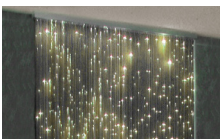

Lichtvorhänge, anschlussfertig konfektioniert

LIV-SET 050 / 3,0 m, 50 Faserkabel

97000604

LIV-SET 100 / 4,0 m, 100 Faserkabel

97000605

LIV-SET 200 / 5,0 m, 200 Faserkabel

97000606

LIV-SET 300 / 6,0 m, 300 Faserkabel

97000607