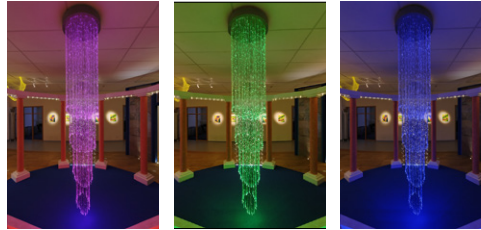

LED-Lichtprojektor
VISIO 96 W RGBW
Art.-Nr. 97000955

Konfektionierung
Projektor-Lichtsäule
Art.-Nr. 97000719

Lichtvorhang
LIV 283 x 1,0 / 3 m
Art.-Nr. 97000894