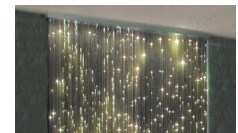

Lichtsäulen | für Exklusivität

Diese mobile Lichtsäule mit Deckenmodul und integriertem Lichtprojektor eignet sich hervorragend für Event Locations. In unserem Beispiel verströmt sie ihre exklusive Atmosphäre in der Cocktailounge eines Festzeltes.

LED-Lichtprojektor
VISIO 48 W RGBW
Art.-Nr. 97001289

Konfektionierung
Projektor-Lichtvorhang
Art.-Nr. 97000719

Lichtvorhang
LIV 200 x 1,0 / 3,0 m
Art.-Nr. 99960000

Licht | als Wandgestaltung

Ein dreifach segmentierter Lichtvorhang mit einer Länge von 4 m wurde zur Wandgestaltung in einer privaten Schwimmhalle eingebaut. Die hierdurch erzielte Lichtintensität dient der stimmungsvollen Raumbeleuchtung. Durch die Ausstattung der Lichtprojektoren mit DMX-Modulen, können weitere im Raum platzierte Lichtinstallationen synchronisiert werden.

LED-Lichtprojektor
VISIO 96 W RGBW
Art.-Nr. 97000955

Konfektionierung
Projektor-Lichtvorhang
Art.-Nr. 97000719

Lichtvorhang
3 x LIV 100 x 1,0 / 4,0 m
Art.-Nr. 97000605

Licht | als Vorhang

Der flächige Lichtvorhang zaubert ein einzigartiges Lichtspiel in diesen Wellnessbereich. Die Nähe zur Wasseroberfläche und die Spiegelung der Lichteffekte auf der Lackspanndecke erzeugen einen phantastischen Lichteindruck.

LED-Lichtprojektor
VISIO 96 W RGBW
Art.-Nr. 97000955

Konfektionierung
Projektor-Lichtvorhang
Art.-Nr. 97000719

Lichtvorhang
LIV 145 x 1,0 / 3,5 m
Art.-Nr. 99960000