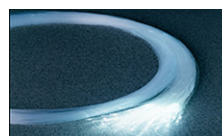

Lichtleitfasern
80 x 1,0; 80 x 2,0, 3 m
Art.-Nr. 97000532;...248