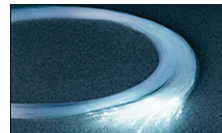

Lichtleitfasern
300 x 1,0 / 10 m