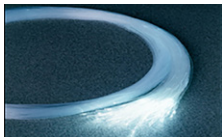

LED-Lichtprojektor
BLP 15 W Effektlicht
Art.-Nr. 97001202

Lichtleitkabel
160 x 1,0; 15 x 2.0H3.2

Endoptik, Zubehör
DKO Kristall klein
EBH Deckeneinbauhülse

Synova Sternenhimmel | Artikelliste

Abbildung

Fläche **Lichtleitfasern, anschlussfertig konfektioniert** Artikel Nr.