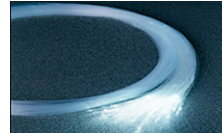

Lichtleitfasern
4 x 400 x 1,0; 4 x 10 x 2,0