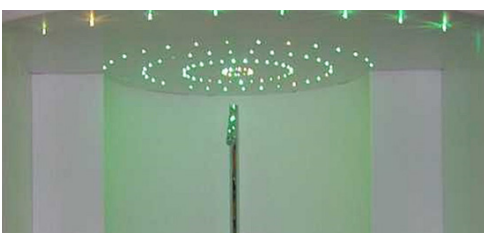

Synova Sternenhimmel

Pool und Whirlpool | mit Sternenhimmel

Ein aufwendig gestalteter Kristall-Sternenhimmel ist das Highlight einer privaten Schwimmhalle und dem angrenzenden Whirlpool. Zur Anwendung kommen unterschiedlich große, geschliffene Kristalle der Fa. Swarovski. Die Anlagen werden mit einem Projektor 96 W RGBW betrieben.

LED-Lichtprojektor
BLP 10 W Effektlcht
Spezialausführung Klafs

Lichtleitkabel
Modul Sternenhimmel
Spezialausführung Klafs

Endoptik
EBS FO-Strahler
Art.-Nr. 97000648

Dusche | mit Stimmungsaufheller

Einbau eines Sternenhimmels in kreisförmiger Anordnung in einer Runddusche aus Corian. Zusätzliche Deko-Glaslichtstäbe runden das Gesamtbild ab. Die Anlage wird über eine Fernbedienung mit einem Miniatur-Lichtprojektor betrieben.

LED-Lichtprojektor
VISIO 4 W RGBW
Art.-Nr. 97001123

Lichtleitfasern
80 x 1,0; 80 x 2,0, 3 m
Art.-Nr. 97000532;...248

Endoptik
DKO Glasstab
Art.-Nr. 97000188

Lernen | mit Inspiration

1600 Lichtfasern mit Ø 1 mm und Längen teilweise bis 16 Meter, kombiniert mit Kristallelementen der Fa. Swarovski zieren die abgehängte Decke eines Schulungsraumes. Der Sternenhimmel wird mit vier Lichtprojektoren LED-96W RGBW betrieben. Die Projektoren werden über die eingebauten DMX-Module so programmiert, dass sich ein „Wellenlauf“ der Lichtpunkte über die gesamte Länge der Decke über 20 Meter ausbildet.

LED-Lichtprojektor
VISIO 96 W RGBW
Art.-Nr. 97000955

Lichtleitfasern
4 x 400 x 1,0; 4 x 10 x 2,0

Endoptik, Zubehör
DKO Kristall klein, - groß
EBH Deckeneinbauhülse

Shoppen | in funkelndem Licht

400 Lichtfasern mit Ø 1 mm und einer Länge von zehn Metern funkeln in der abgehängten Decke einer Ladenpassage. Als Lichtprojektor kommt ein LED-48W RGBW-Projektor mit Fernbedienung zum Einsatz.